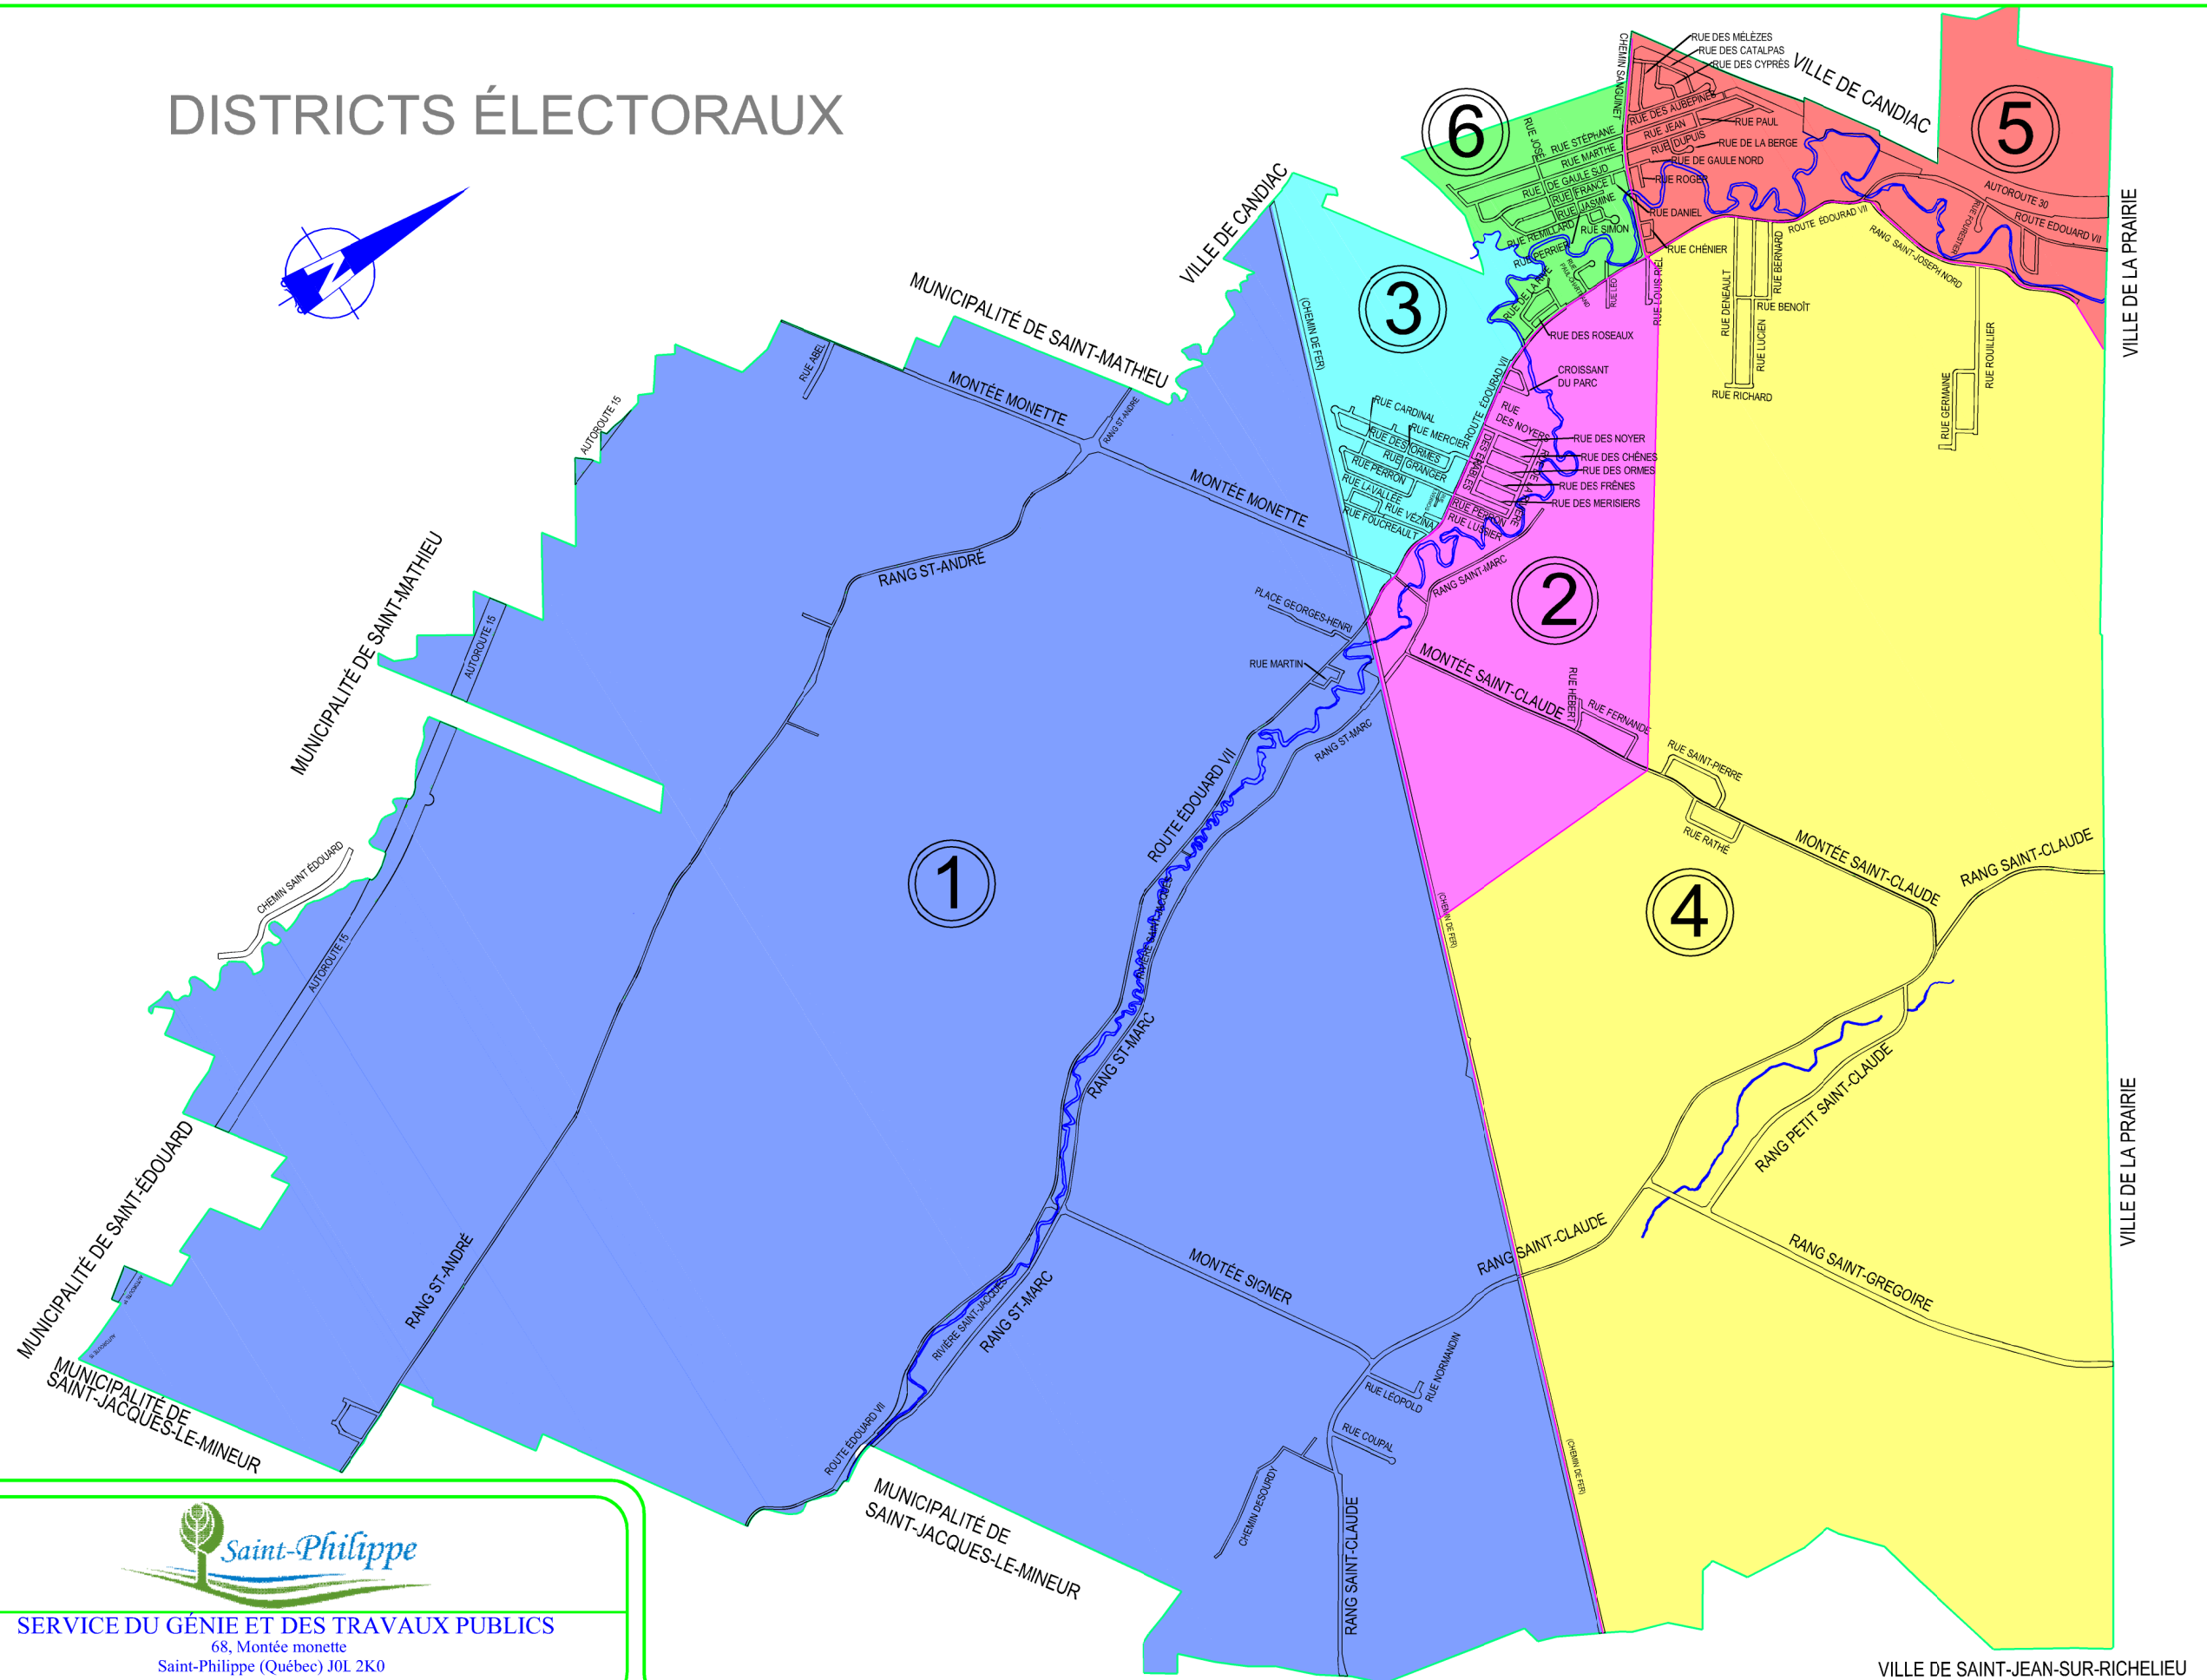

DISTRICTS ÉLECTORAUX

| | | |
|---------------------------------------------------------------|------------------|-----------------------------------------------------------------------------------------------------------------------------------------------------------|
| DISTRICTS ÉLECTORAUX MUNICIPALITÉ DE SAINT-PHILIPPE | | SERVICE DU GÉNIE ET DES TRAVAUX PUBLICS 68, Montée monette Saint-Philippe (Québec) J0L 2K0 Tél: (450) 659-0204 Téléc.: (450) 659-7304 |
| DESSINÉ PAR: P. GAUTHIER | DATE: 23/08/2013 | |
| VÉRIFIÉ PAR: F. RIOUX | DATE: 23/08/2013 | |
| No DESSIN: 2013-GRE-002 | PAGE: 01 / 02 | |